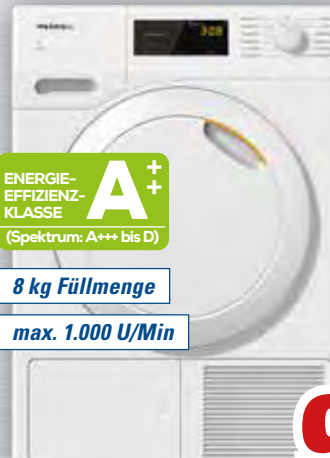

Miele

Wärmepumpentrockner TCC 230 WP

- EcoDry Technologie
- FragranceDos
- PerfectDry
- DirectSensor
- Maße (BxHxT): 59,6 x 85 x 64 cm

Energieeffizienzklasse A++ auf einer Skala von A+++ bis D

8 kg Füllmenge

max. 1.000 U/Min

999,-
Aktionspreis ¹⁾

BOSCH

Einbau-Herd HND211GR2

- 3D-Heißluft • Innenraum-Halogen-Beleuchtung • Rote LED-Display-Steuerung • Bräterzone • 1 Zweikreis-Kochzone

Energieeffizienzklasse A auf einer Skala von A+++ bis D